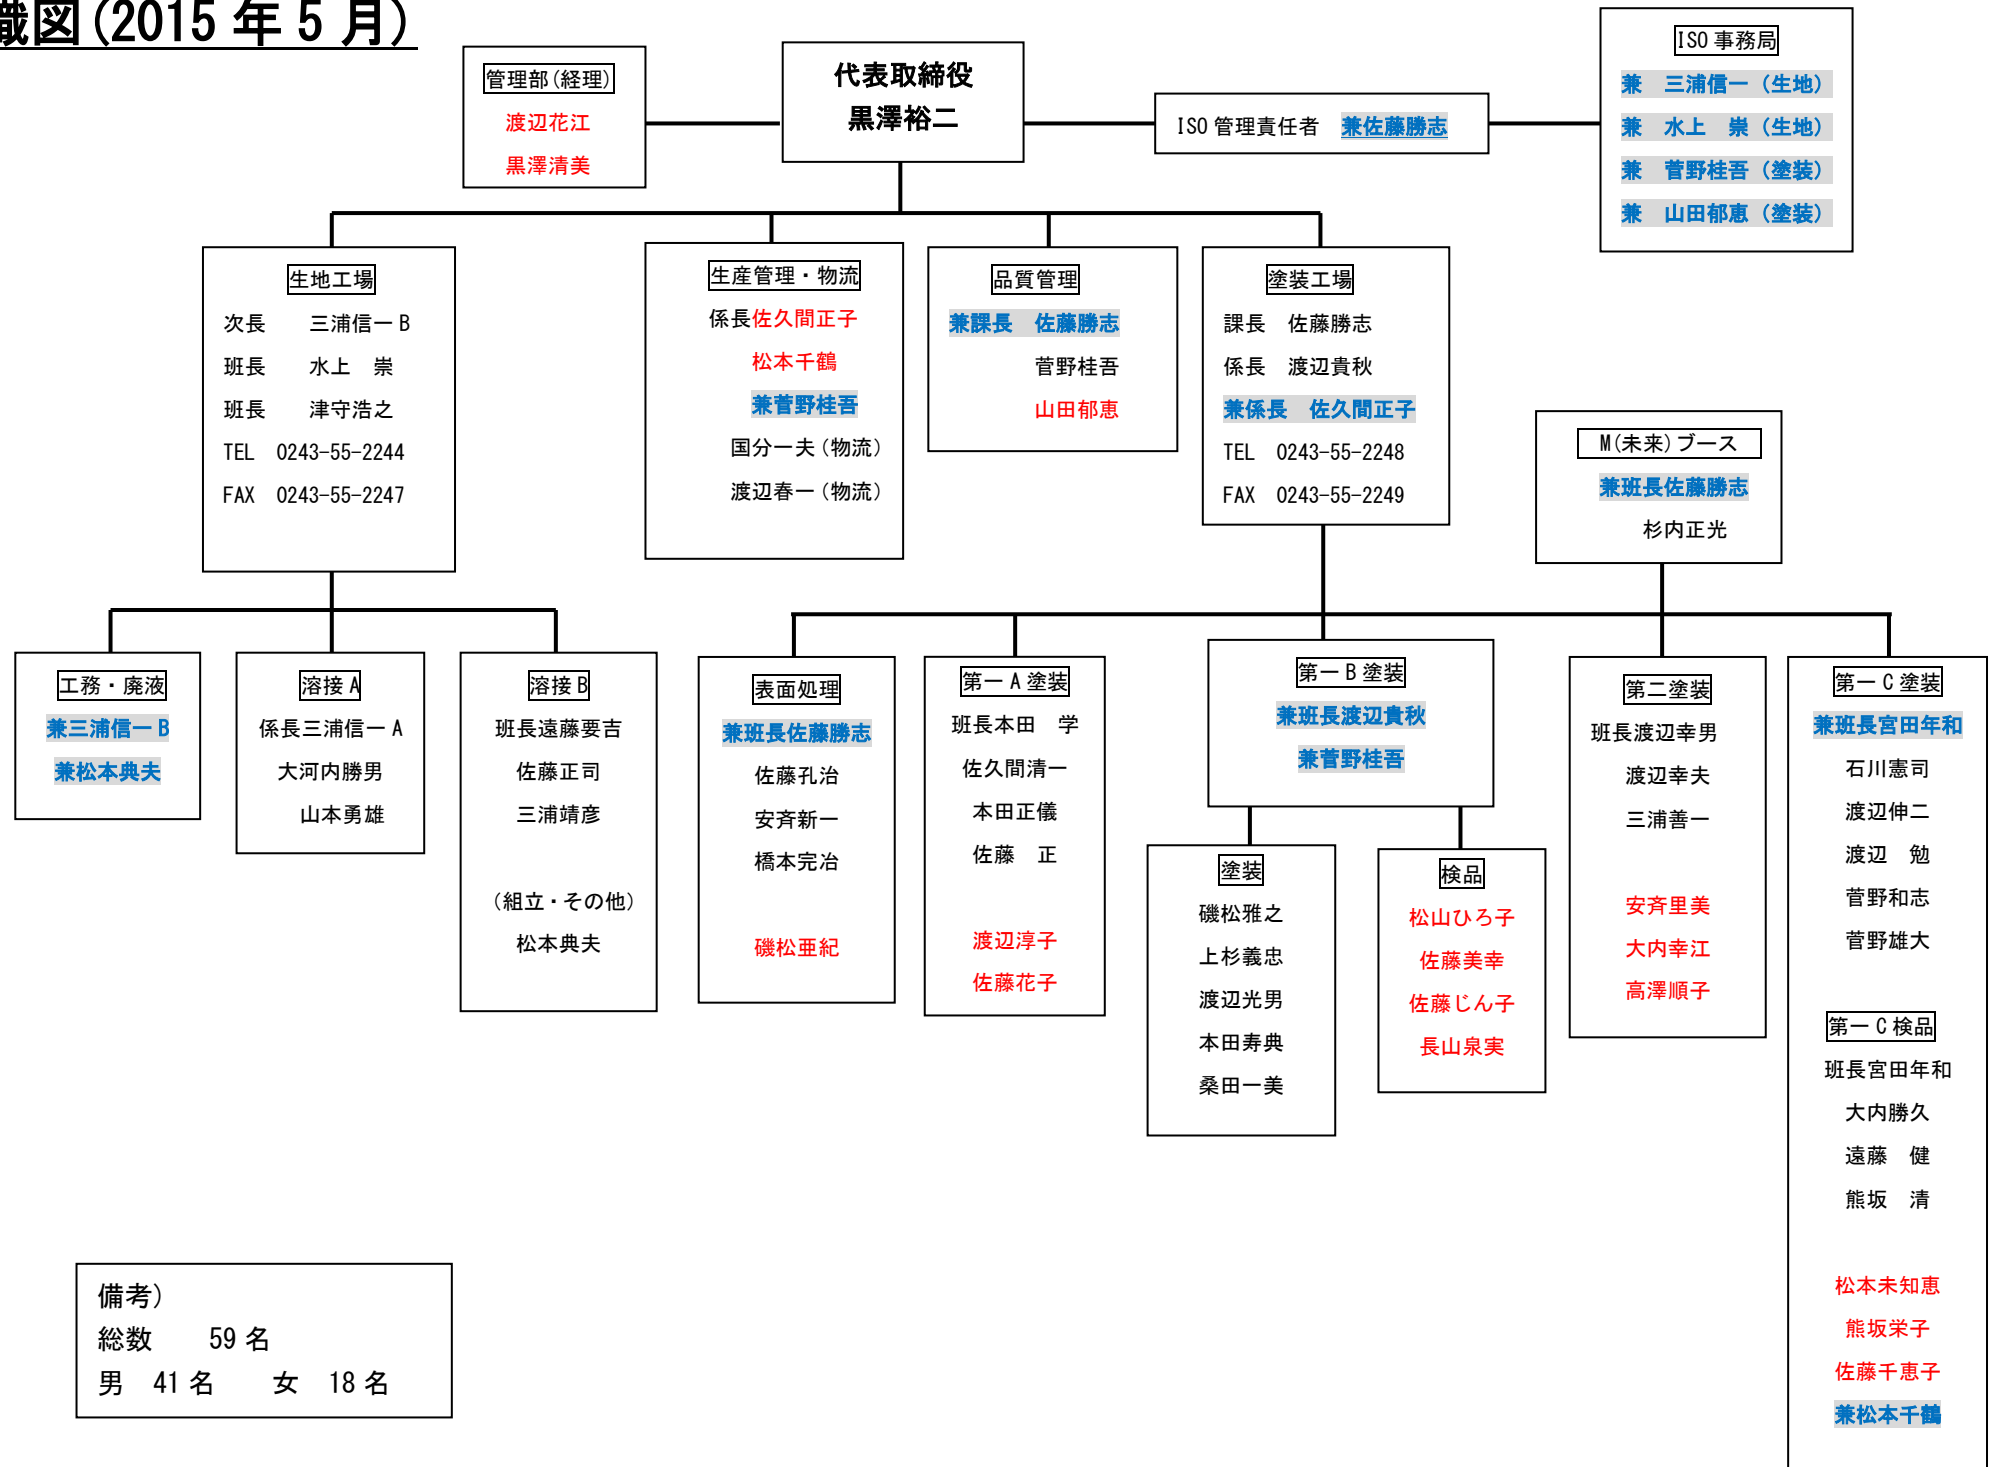

組織図 (2015 年 5 月)

備考)
 総数 59 名
 男 41 名 女 18 名